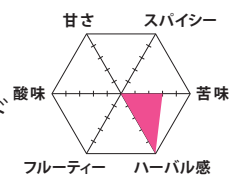

ウーマンケア・ウーマンリズム・鉄分

ウーマンバイタル

Woman Vital

女性のバランスを考えた万能ブレンド

Tea Color : yellow ●

女性のバランスと美容のサポートにローズペタル、ラズベリーリーフ、鉄分を含むブラックベリーリーフをブレンド。ブルーな日にも負けない元気をサポートします。

ブレンド内容

ラズベリーリーフ・ブラックベリーリーフ・ストロベリーリーフ・ローズヒップ・ローズペタル・ラベンダー・サンフラワー・オレンジピール・セージ