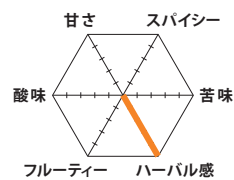

巡り・燃焼・エイジングケア

下弦

New Moon

満月～新月期の体内リセット

Tea Color : orange ●

ルイボス、ダンデライオンなど、
身体の巡りに嬉しい利尿系ハーブをブレンド。

ブレンド内容

ルイボス・ジンジャー・ダンデライオンハーブ・オレンジピール・ローズマリー・
コーンフラワー・ブルーマロー・パッションフラワー・ラズベリーリーフ・
ブラックベリーリーフ・ストロベリーリーフ・ローズヒップ・ローズペタル・
ラベンダー・サンフラワー・オレンジピール・セージ